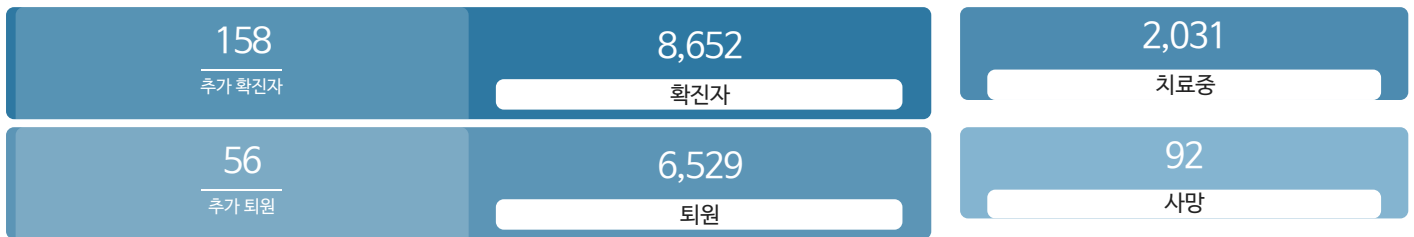

안전·방역

발생동향 [코로나19 선제검사 신청](#) [생활속 거리두기 기본지침](#) [마스크 착용 준수안](#) [선별진료소 해외입국자 안내](#) [서울시 브리핑](#) [홍보물](#) [보도자료](#) [일일 소식지](#) & [대응일지](#) [팩트체크](#)
[코로나19 Q&A](#)

생활정보

[코로나19 지원금 확인](#) [공공이용시설 운영재개 현황](#) [코로나19 주요뉴스](#) [생활경제지원정책](#) [지원금사용후기](#) [심리지원](#)

시민참여

[코로나19 글로벌 사진전](#) [마스크 꼭! 캠페인](#) [코로나19 응원공모 수상작](#) [잠시멈춤 캠페인](#) [은-서울 캠페인](#) [시민제안](#)

발생동향

서울시 ('20.11.29.00시 기준)

대한민국 ('20.11.29.00시 기준)

코로나19 사회적 거리 두기 2단계 실시 (11월 24일부터~) "마스크착용 의무화"

QR코드 전자출입명부(KI-Pass) 안내 소책자 (시설관리자+이용자용/지자체용)

코로나19 신고센터 집단감염 위험 준수사항 위반 신고

확진자 현황 | 확진자 이동경로 | 확진자 추이

확진자 현황(자치구별)

(‘20.11.29.00시 기준)

종로구	중구	용산구	성동구	광진구	동대문구
125	106	220	220	178	304
+1	+3	+2	+2	+6	+5
중랑구	성북구	강북구	도봉구	노원구	은평구
287	453	188	308	459	350
+8	+7	+2	+5	+13	+4
서대문구	마포구	양천구	강서구	구로구	금천구
250	281	293	580	269	117
+8	+7	+11	+15	+7	+2
영등포구	동작구	관악구	서초구	강남구	송파구
289	382	535	451	492	599
+5	+9	+3	+8	+6	+6
강동구	기타				
271	645				
+5	+8				